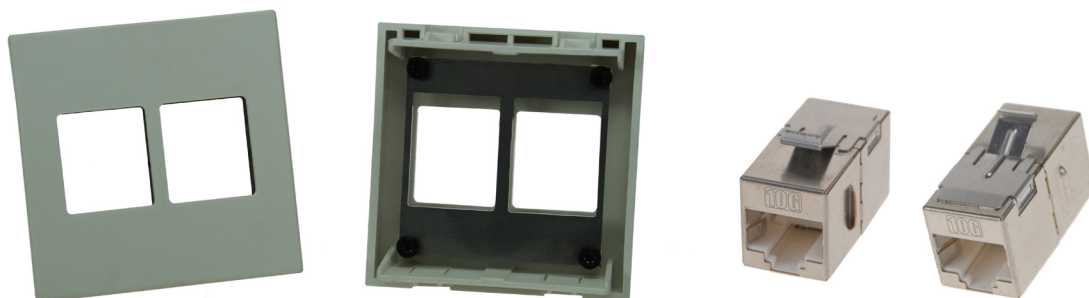

Nachteil:

Keiner